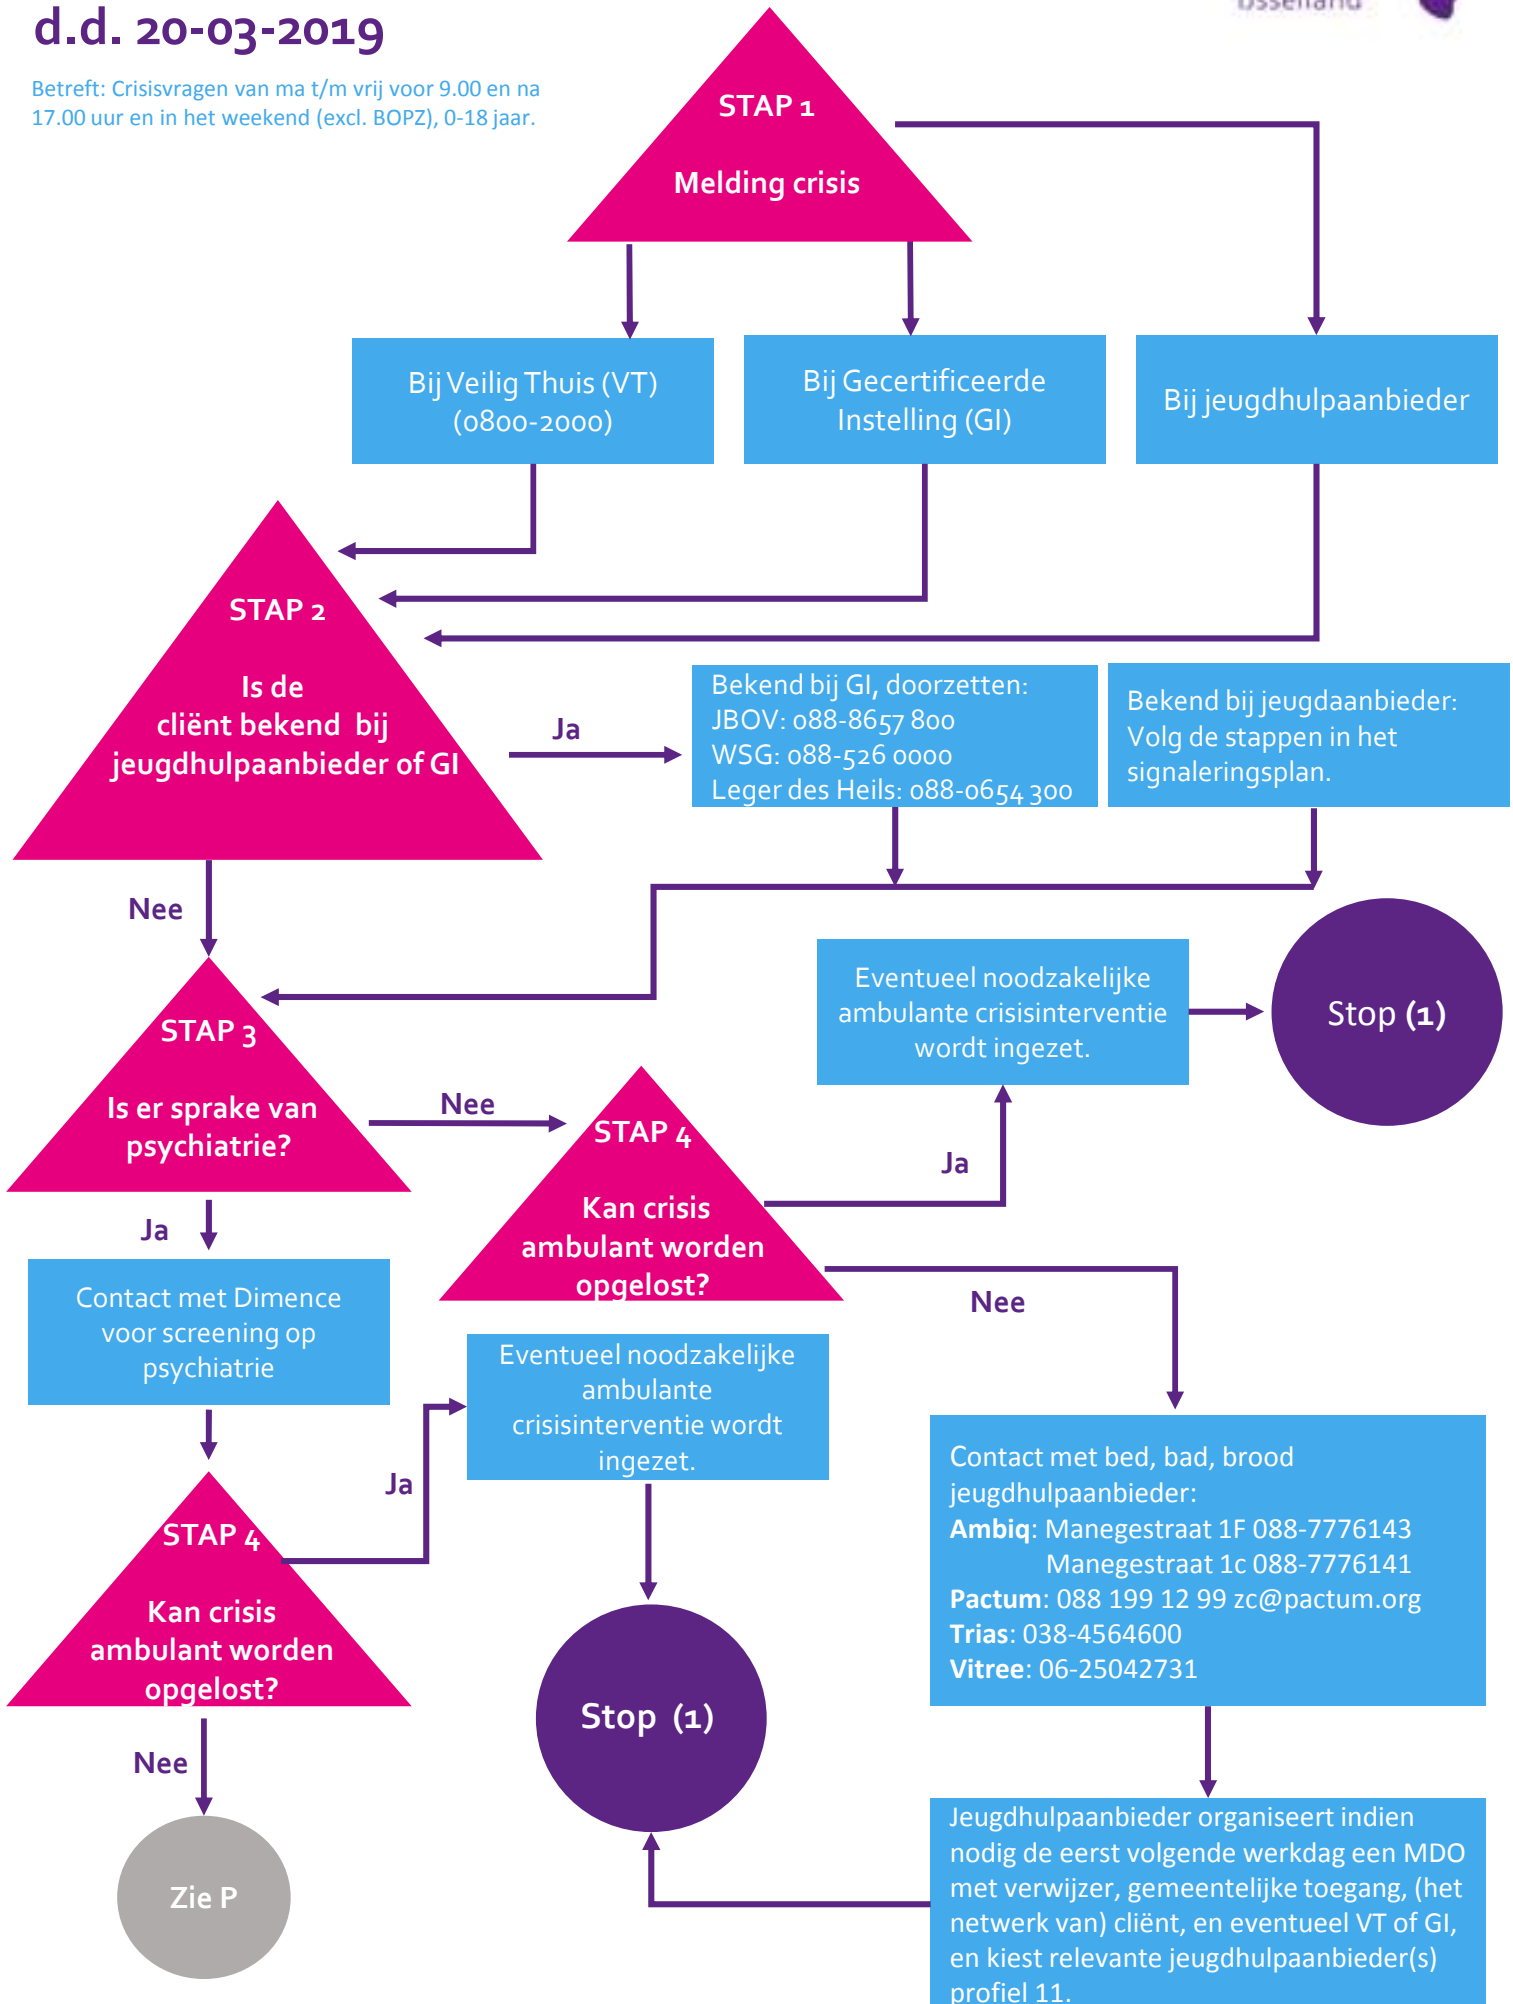

Crisisroute buiten kantoortijden IJsselland d.d. 20-03-2019

Betreft: Crisisvragen van ma t/m vrij voor 9.00 en na 17.00 uur en in het weekend (excl. BOPZ), 0-18 jaar.

1: Stop crisisroute, eventueel reguliere opvolging of crisisopvolging (profiel 11 jeugdhulpaanbieder)
2: Bij voorkeur de cliënt verwijzen naar de meest inhoudelijk geschikte plek.