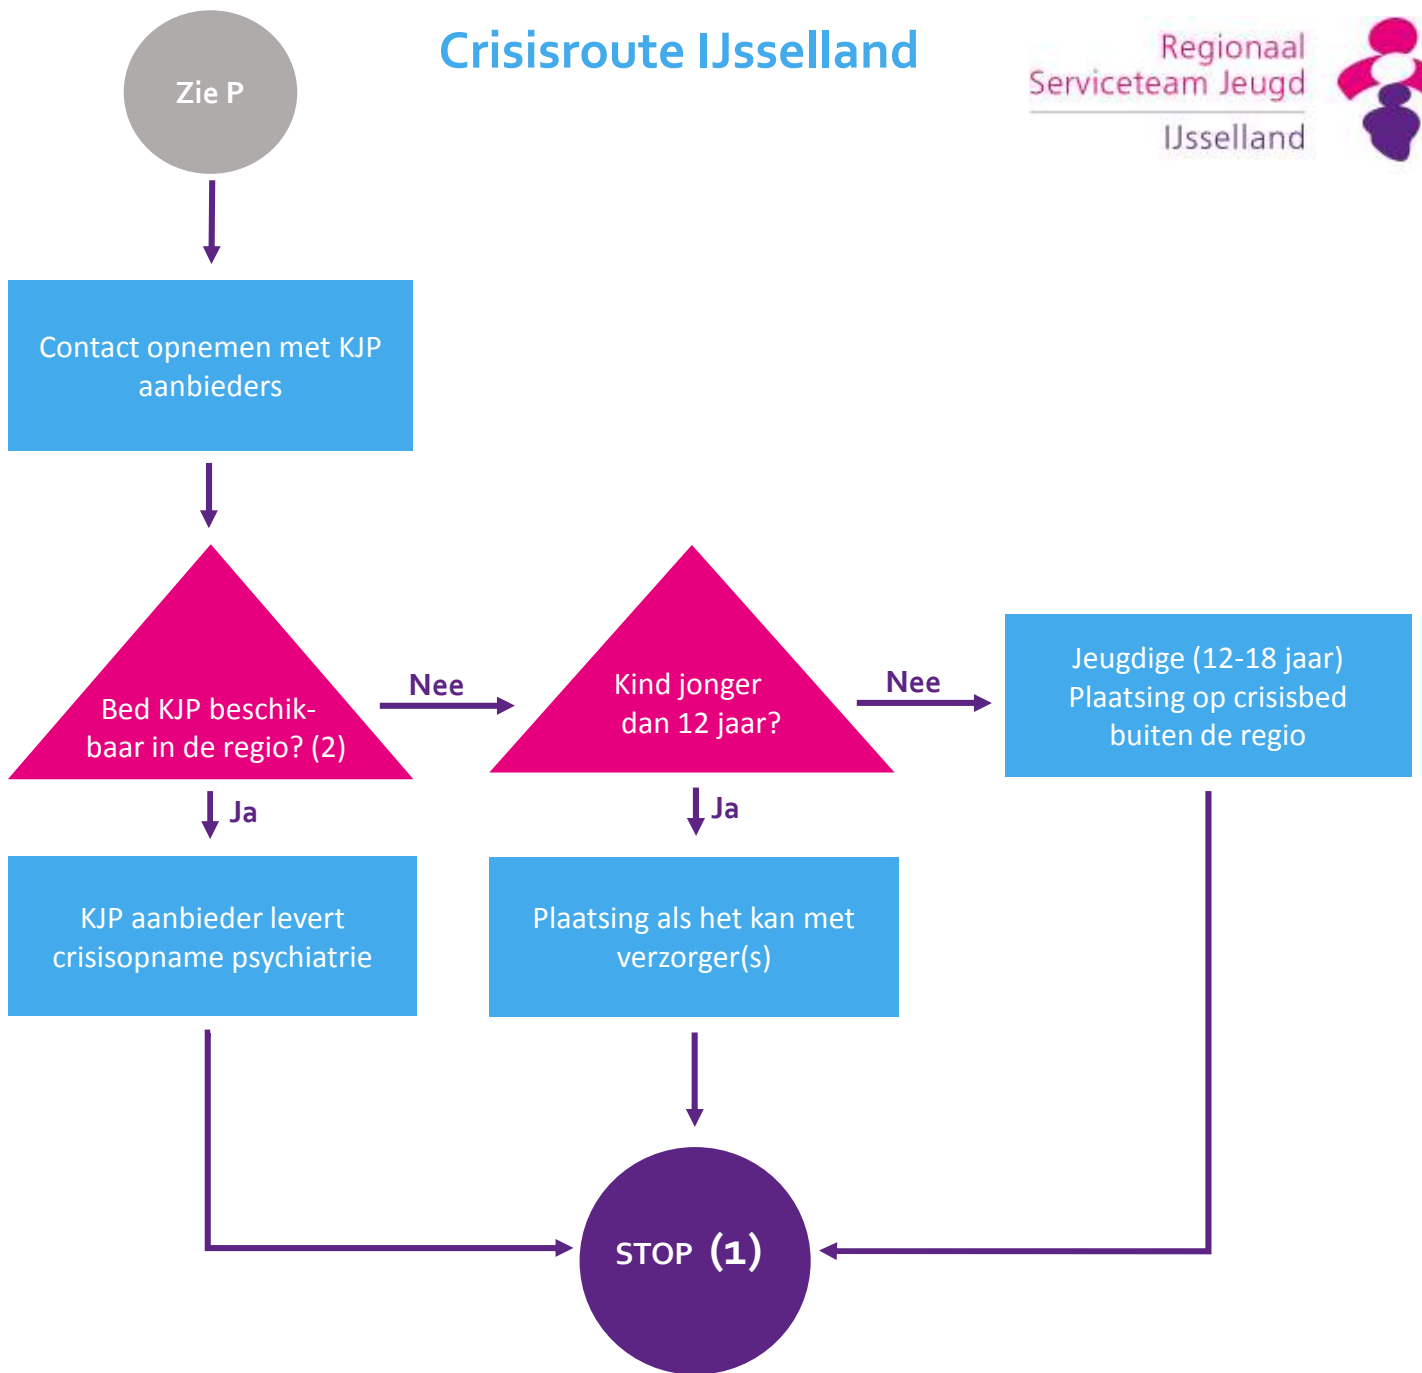

Crisisroute buiten kantoortijden IJsselland d.d. 20-03-2019

Betreft: Crisisvragen van ma t/m vrij voor 9.00 en na 17.00 uur en in het weekend (excl. BOPZ), 0-18 jaar.

1: Stop crisisroute, eventueel reguliere opvolging of crisisopvolging (profiel 11 jeugdhulpaanbieder)
2: Bij voorkeur de cliënt verwijzen naar de meest inhoudelijk geschikte plek.